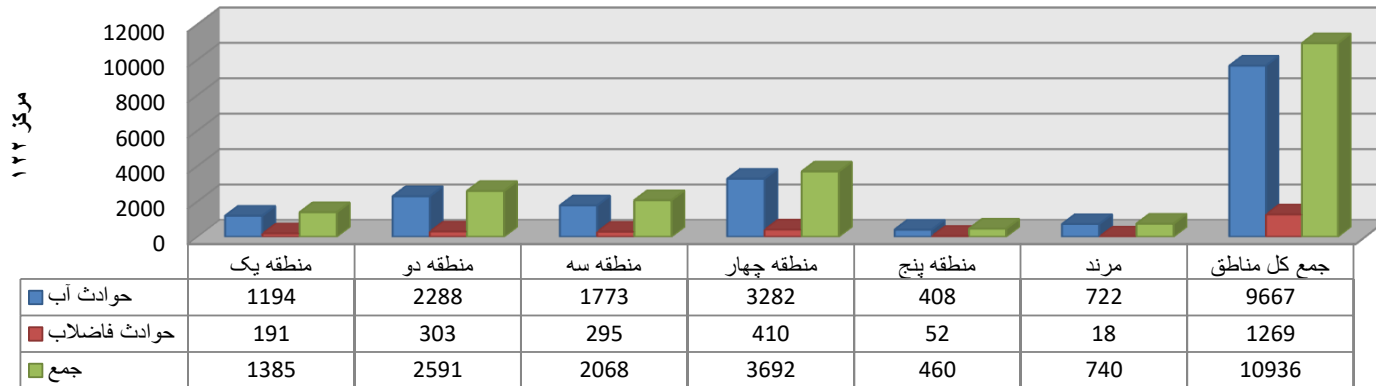

حوادث ثبت شده سه ماهه دوم سال ۱۴۰۱

تنظیم : سهیل غزنوی

تهیه شده در : مرکز مدیریت ارتباط با مشتریان (۱۲۲)